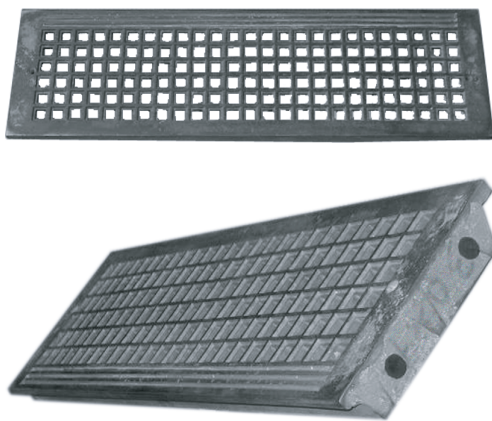

We offer a wide range of cast iron treads and landing plates (also available in aluminium) in an extensive range of sizes.

Length (mm)	Width (mm)	Weight (kgs)	Length (mm)	Width (mm)	Weight (kgs)
533	102	4.5	686	178	9.5
610	102	5.5	686	203	11
610	127	6.5	686	229	12.5
610	152	7	686	257	13
610	178	9	762	152	11
610	203	10.5	762	178	12.5
610	229	11.5	762	191	13
610	254	12.5	762	203	13
610	305	13	762	229	14
686	152	9	762	254	15.5
			762	279	16.5
			800	254	15
			800	280	16.5
			838	178	13
			838	229	16
			838	254	16.5
			838	267	17
			900	254	18
			900	280	20
			914	159	16
			914	178	16
			914	203	16.5
			914	229	16.5
			914	241	15.5
			914	254	15.5
			914	279	17
			914	311	26
			991	178	16.5
			991	229	18.25
			991	279	24
			1000	254	19
			1000	280	23
			1000	305	25
			1067	178	17
			1067	203	17.25
			1067	229	20
			1067	254	23
			1067	279	26
			1067	305	28
			1219	203	20
			1219	229	25
			1219	254	24
			1219	279	26
			1219	305	28
			1372	305	39
			1524	254	44

**G056 LCC Treads with 95mm deep Nosing in Grey Iron**

Length (mm)	Width (mm)	Weight (kgs)
800	280	22
900	254	24